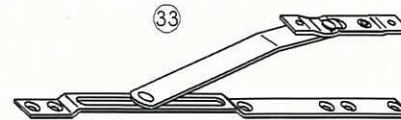

Tilt only windos  
 SRW 280 - 1300, SRH 1001 - 2350  
 Rehau S721 Prestige Design

|    |            |
|----|------------|
| 25 | Corner El. |
| Nº | 52513 A    |

|        |                |
|--------|----------------|
| Nº     | Striker plates |
| 354970 | Striker 14     |

|       |                               |             |  |
|-------|-------------------------------|-------------|--|
| 1     | T&T-Drive Gear Var BS 15 VHHI |             |  |
| Nº    |                               |             |  |
| 52422 | Gr. 1                         | 500 - 650   |  |
| 52966 | Gr. 2                         | 651 - 900   |  |
| 54883 | Gr. 3                         | 901 - 1300  |  |
| 54888 | Gr. 4                         | 1301 - 1800 |  |

Bei Gr. 4 zweite Kippschere verwenden

|       |                |
|-------|----------------|
| Nº    | Tilt only stay |
| 52469 | 33             |

|       |   |  |
|-------|---|--|
| 3     | Centre lock   |  |
| Nº    |   |  |
| 10587 | Extencion piece 600m<br>can be shortened to 400/250mm |  |